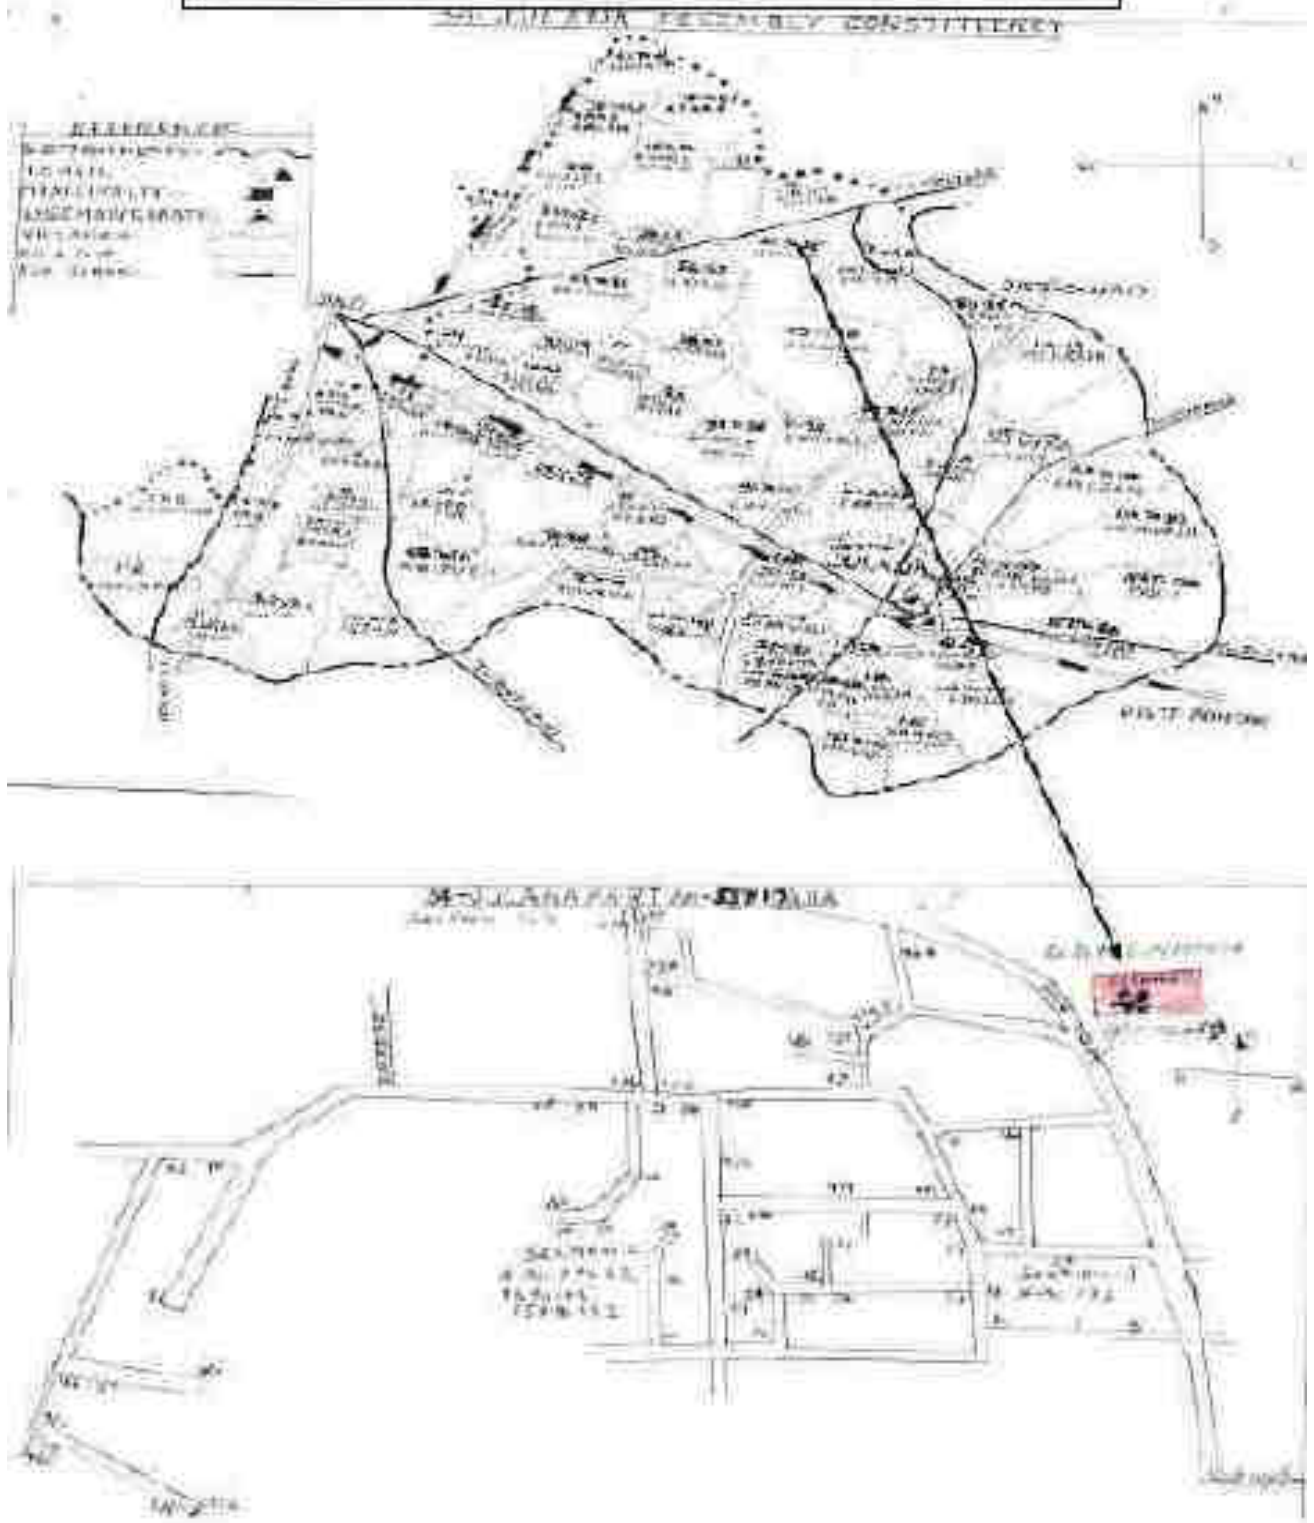

**34-JULANA ASSEMBLY CONSTITUENCY WITHIN
06-SONEPAT PARLIAMENTARY CONSTITUENCY**